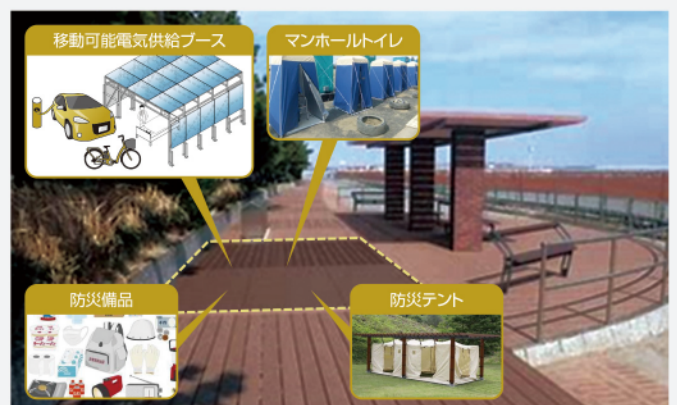

デッキ床に光る案内板を設置すれば、人にやさしい空間につながります。

空間活用機能

デッキ床下の空間はデッドスペースとなっていました、リムーブデッキシステムなら床下空間に配管や配線等の設備を設置して設備メンテナンスを軽減したり、普段使用しない防災備品等を収納する等、床下の広い面積が活用できます。又、目地の隙間を空調スリーブに利用することも可能で、OAフロアの替りとして室内での利用に広がります。

屋上緑化複合機能

屋上に緑化と憩いのデッキ空間を複合し活用したくても、屋上の防水は10年程度で改修工事が必要となる為、断念していました。しかし、リムーブデッキシステムでは、防水改修工事時にはデッキ材を外せ、再設置可能なため屋上の活用度が広がります。

防災公園複合機能

レジリエンス(国土強靭化)

国土強靭化基本法はにより、内閣府主導にて予算が組まれ、様々な強靭化計画により実行されています。防災公園にリムーブデッキシステムを活用すれば、通常は公園施設として使われ、災害時は大型の避難施設として活用できます。デッキ床下に様々な防災設備を収納しておけば、災害時には大型の防災公園として地域社会に貢献します。