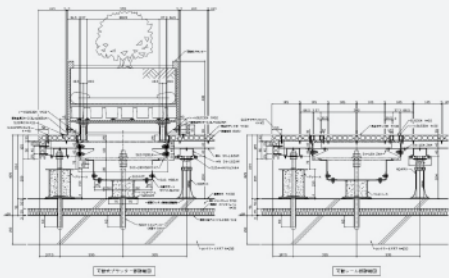

デッキ床下の空間はデッドスペースとなっていました、リムーブデッキシステムなら床下空間に配管や配線等の設備を設置して設備メンテナンスを軽減したり、普段使用しない防災備品等を収納する等、床下の広い面積が活用できます。又、目地の隙間を空調スリーブに利用することも可能で、OAフロアの替りとして室内での利用に広がります。

屋上緑化複合機能