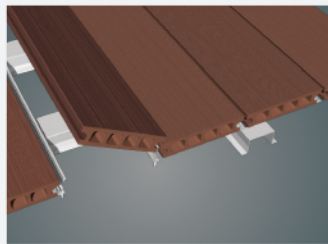

Removeの発想

メンテナンス機能 (デッキ取替・床下清掃・落下物回収)

全てのデッキ材は、リムーブクリップをドライバーで緩めるだけで脱着が簡単に行えると以下の活用が可能です。

- デッキ材の劣化による取り換え
- 床下の清掃や屋上では防水改修が可能
- デッキ床下の空間をあらゆる目的に活用できる

全てのデッキ材が脱着できれば、クレジットカードや鍵等の重要物が隙間から落下しても回収が可能になります。目地に落下防止部品を設置しなくても良い為、埃や汚れが溜まりません落下防止部品のコストを抑制できます。

| | |
|----------|---|
| デッキ材 |  145×30 L=1995 ※5.9Kg |
| リムーブクリップ |  L=80 100個入り/袋 |
| 目地ゴム |  注: オプション製品 EPDMゴム又は着光樹脂 |

全てのデッキ材が自由に脱着できれば、メンテナンスから機能する床へ…

空間デザイン機能

デッキ材1枚1枚が取り外し可能ですので、上記のような応用も実現しました。デッキ内部に蛍光灯を配置し、夜間のイルミネーションとして使用することも可能です。