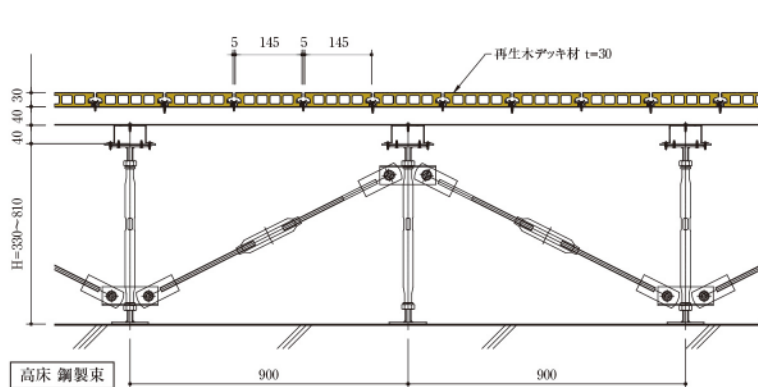

〈リムーブデッキ操作方法〉

1 ビスを緩める

2 デッキを外す

鋼製束

高床 鋼製束

マルチベース基礎

【お問い合わせ】

FK ホールディングス株式会社