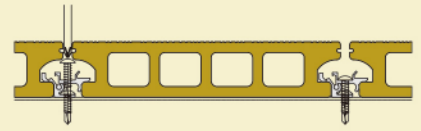

屋上に緑化と憩いのデッキ空間を複合し活用したくても、屋上の防水は10年程度で改修工事が必要となる為、断念していました。しかし、リムーブデッキシステムでは、防水改修工事時にはデッキ材を外せ、再設置可能なため屋上の活用度が広がります。

防災公園複合機能

レジリエンス(国土強靭化)

国土強靭化基本法はにより、内閣府主導にて予算が組まれ、様々な強靭化計画により実行されています。防災公園にリムーブデッキシステムを活用すれば、通常は公園施設として使われ、災害時は大型の避難施設として活用できます。デッキ床下に様々な防災設備を収納しておけば、災害時には大型の防災公園として地域社会に貢献します。

〈リムーブデッキ操作方法〉

1 ビスを緩める

2 デッキを外す

鋼製束

高床 鋼製束

マルチベース基礎

【お問い合わせ】

FK ホールディングス株式会社