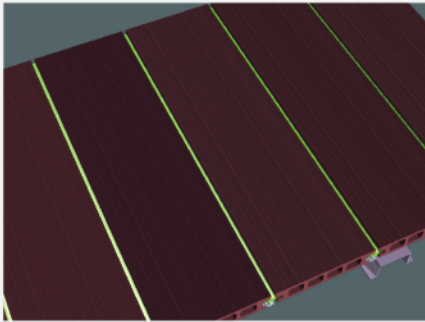

デッキ材の特性と主要部材

デッキ材は、前田工織株式会社OEM製品の為、以下の品質・性能においては材料メーカー仕様に準じます。

<https://www.maedakosen.jp/products/566/>

● 基本性能 (基本物性、安全性) ● 遮熱性 ● 耐候性 ● 耐腐朽性 ● 防蟻性 ● 耐滑性 ● 帯電防止性 合成木材は、樹脂が木粉と木粉の間を埋め、表面を保護する構造となっている為、天然木に比べ耐水性がよく、細菌による腐食、シロアリによる被害がありません。天然木の製材加工に比べて製造工程でのCO2排出も最小限に抑えられます。新たな森林伐採を必要とせず地球温暖化防止にもつながり、サステナブル社会の実現に貢献します。

| | |
|----------|---|
| デッキ材 |  145×30 L=1995 ※5.9Kg |
| リムーブクリップ |  L=80 100個入り/袋 |
| 目地ゴム |  注: オプション製品 EPDMゴム又は着光樹脂 |

全てのデッキ材が自由に脱着できれば、メンテナンスから機能する床へ…

空間デザイン機能

デッキ材1枚1枚が取り外し可能ですので、上記のような応用も実現しました。デッキ内部に蛍光灯を配置し、夜間のイルミネーションとして使用することも可能です。