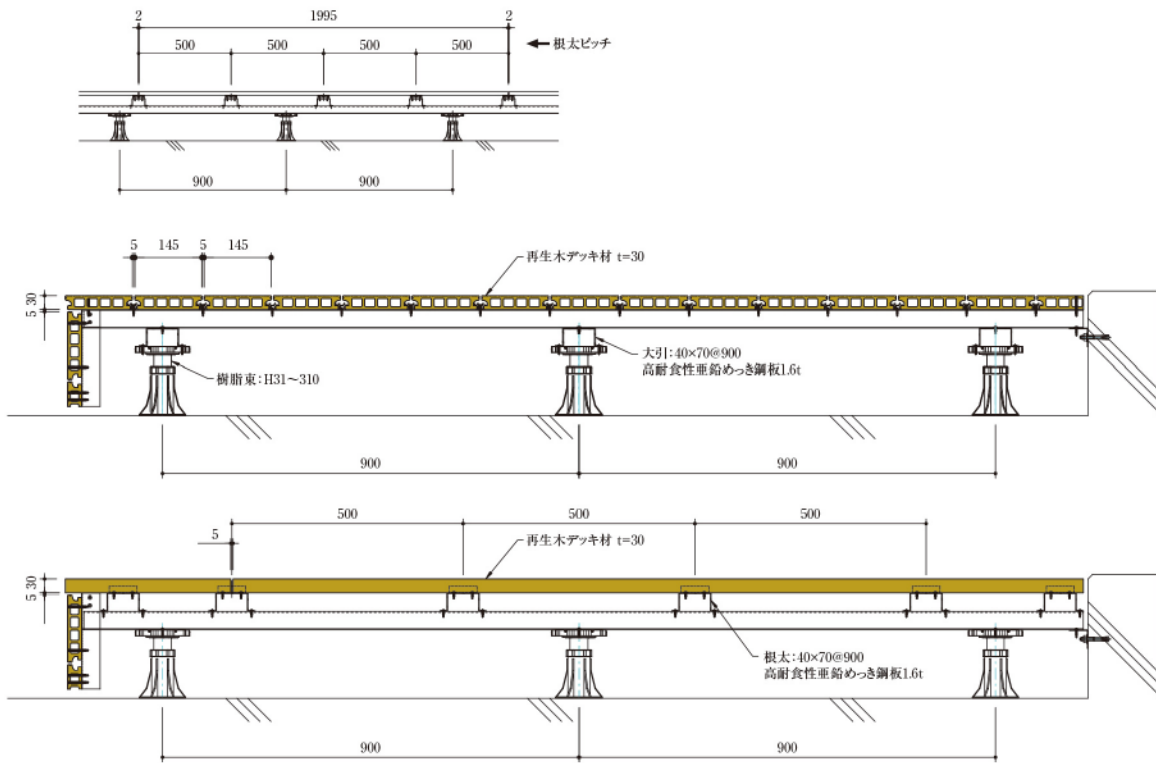

〈リムーブデッキ操作方法〉

1 ビスを緩める

2 デッキを外す

鋼製束

高床 鋼製束

マルチベース基礎

【お問い合わせ】

FK ホールディングス株式会社