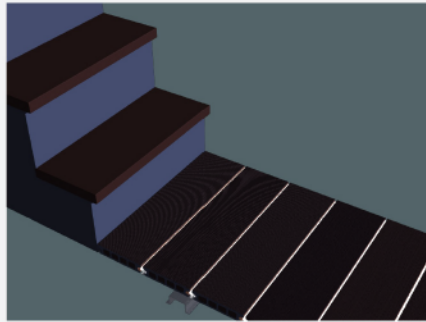

Removeの発想

メンテナンス機能 (デッキ取替・床下清掃・落下物回収)

全てのデッキ材は、リムーブクリップをドライバーで緩めるだけで脱着が簡単に行えると以下の活用が可能です。

- デッキ材の劣化による取り換え
- 床下の清掃や屋上では防水改修が可能
- デッキ床下の空間をあらゆる目的に活用できる

全てのデッキ材が脱着できれば、クレジットカードや鍵等の重要物が隙間から落下しても回収が可能になります。目地に落下防止部品を設置しなくても良い為、埃や汚れが溜まりません落下防止部品のコストを抑制できます。

デッキ材の特性と主要部材

デッキ材は、前田工織株式会社OEM製品の為、以下の品質・性能においては材料メーカー仕様に準じます。

<https://www.maedakosen.jp/products/566/>

● 基本性能 (基本物性、安全性) ● 遮熱性 ● 耐候性 ● 耐腐朽性 ● 防蟻性 ● 耐滑性 ● 帯電防止性 合成木材は、樹脂が木粉と木粉の間を埋め、表面を保護する構造となっている為、天然木に比べ耐水性がよく、細菌による腐食、シロアリによる被害がありません。天然木の製材加工に比べて製造工程でのCO2排出も最小限に抑えられます。新たな森林伐採を必要とせず地球温暖化防止にもつながり、サステナブル社会の実現に貢献します。

| | |
|----------|---|
| デッキ材 |  145×30 L=1995 ※5.9Kg |
| リムーブクリップ |  L=80 100個入り/袋 |
| 目地ゴム |  注: オプション製品 EPDMゴム又は着光樹脂 |

全てのデッキ材が自由に脱着できれば、メンテナンスから機能する床へ…

空間デザイン機能

デッキ材1枚1枚が取り外し可能ですので、上記のような応用も実現しました。デッキ内部に蛍光灯を配置し、夜間のイルミネーションとして使用することも可能です。

デッキ床に光る案内板を設置すれば、人にやさしい空間につながります。

空間活用機能

デッキ床下の空間はデッドスペースとなっていました、リムーブデッキシステムなら床下空間に配管や配線等の設備を設置して設備メンテナンスを軽減したり、普段使用しない防災備品等を収納する等、床下の広い面積が活用できます。又、目地の隙間を空調スリーブに利用することも可能で、OAフロアの替りとして室内での利用に広がります。

屋上緑化複合機能