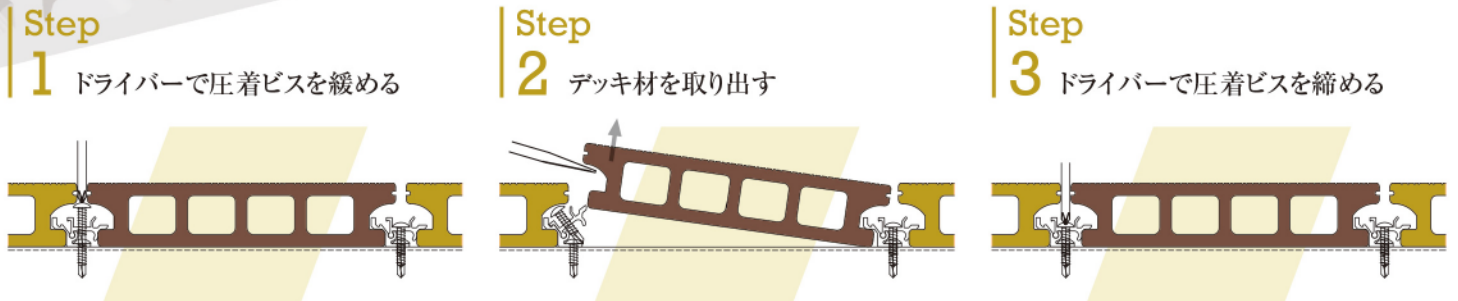

Remove Deck

リムーブデッキ

全ての床材を
簡単・自由に着脱することが出来ると
メンテナンス(取替・床下清掃・落下物回収)は
通過点でしかありませんでした。

憩いの場所の創造とメンテナンスを目的とするデッキシステムから、機能するデッキシステムへ・・・
それが、私たちが提供する唯一の工法の価値です。

全てのデッキ材が 自由に脱着できる効果は・・・

機構概要 ≫ 超簡単! 全自由脱着は**3ステップ**で完了します。

Removeの発想

メンテナンス機能 (デッキ取替・床下清掃・落下物回収)

全てのデッキ材は、リムーブクリップをドライバーで緩めるだけで脱着が簡単に行えると以下の活用が可能です。

- デッキ材の劣化による取り換え
- 床下の清掃や屋上では防水改修が可能
- デッキ床下の空間をあらゆる目的に活用できる

全てのデッキ材が脱着できれば、クレジットカードや鍵等の重要物が隙間から落下しても回収が可能になります。目地に落下防止部品を設置しなくても良い為、埃や汚れが溜まりません落下防止部品のコストを抑制できます。

| | |
|----------|---|
| デッキ材 |  145×30 L=1995 ※5.9Kg |
| リムーブクリップ |  L=80 100個入り/袋 |
| 目地ゴム |  注: オプション製品 EPDMゴム又は着光樹脂 |

全てのデッキ材が自由に脱着できれば、メンテナンスから機能する床へ…

空間デザイン機能

デッキ材1枚1枚が取り外し可能ですので、上記のような応用も実現しました。デッキ内部に蛍光灯を配置し、夜間のイルミネーションとして使用することも可能です。