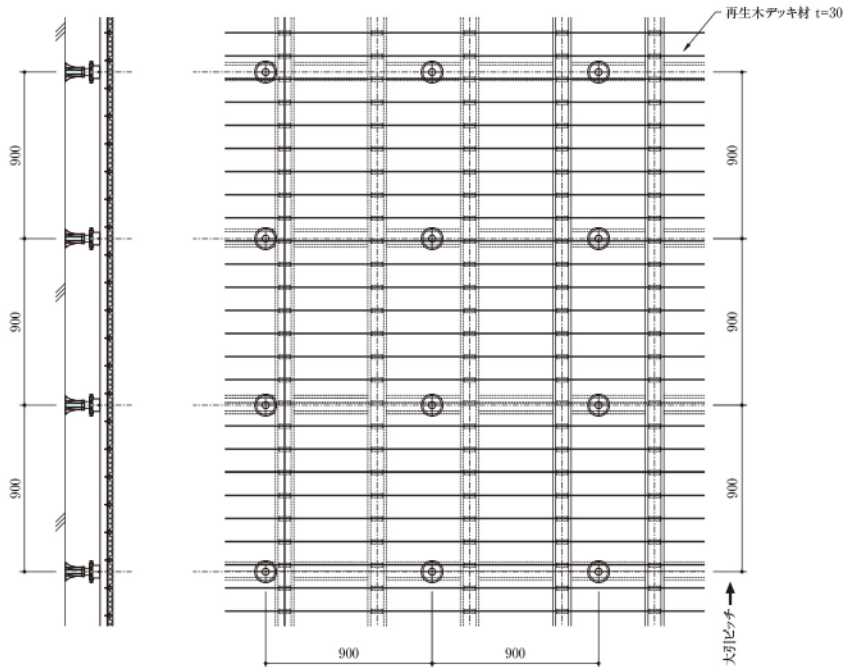

〈リムーブデッキ操作方法〉

1 ビスを緩める

2 デッキを外す

鋼製束

高床 鋼製束

マルチベース基礎

【お問い合わせ】

FK ホールディングス株式会社