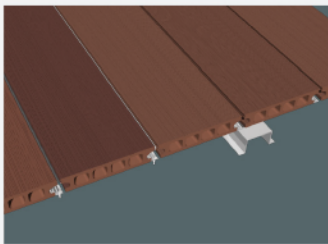

全てのデッキ材は、リムーブクリップをドライバーで緩めるだけで脱着が簡単に行えると以下の活用が可能です。

- デッキ材の劣化による取り換え
- 床下の清掃や屋上では防水改修が可能
- デッキ床下の空間をあらゆる目的に活用できる

全てのデッキ材が脱着できれば、クレジットカードや鍵等の重要物が隙間から落下しても回収が可能になります。目地に落下防止部品を設置しなくても良い為、埃や汚れが溜まりません落下防止部品のコストを抑制できます。