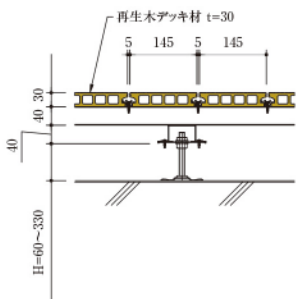

〈リムーブデッキ操作方法〉

1 ビスを緩める

2 デッキを外す

鋼製束

高床 鋼製束

マルチベース基礎

【お問い合わせ】

FK ホールディングス株式会社